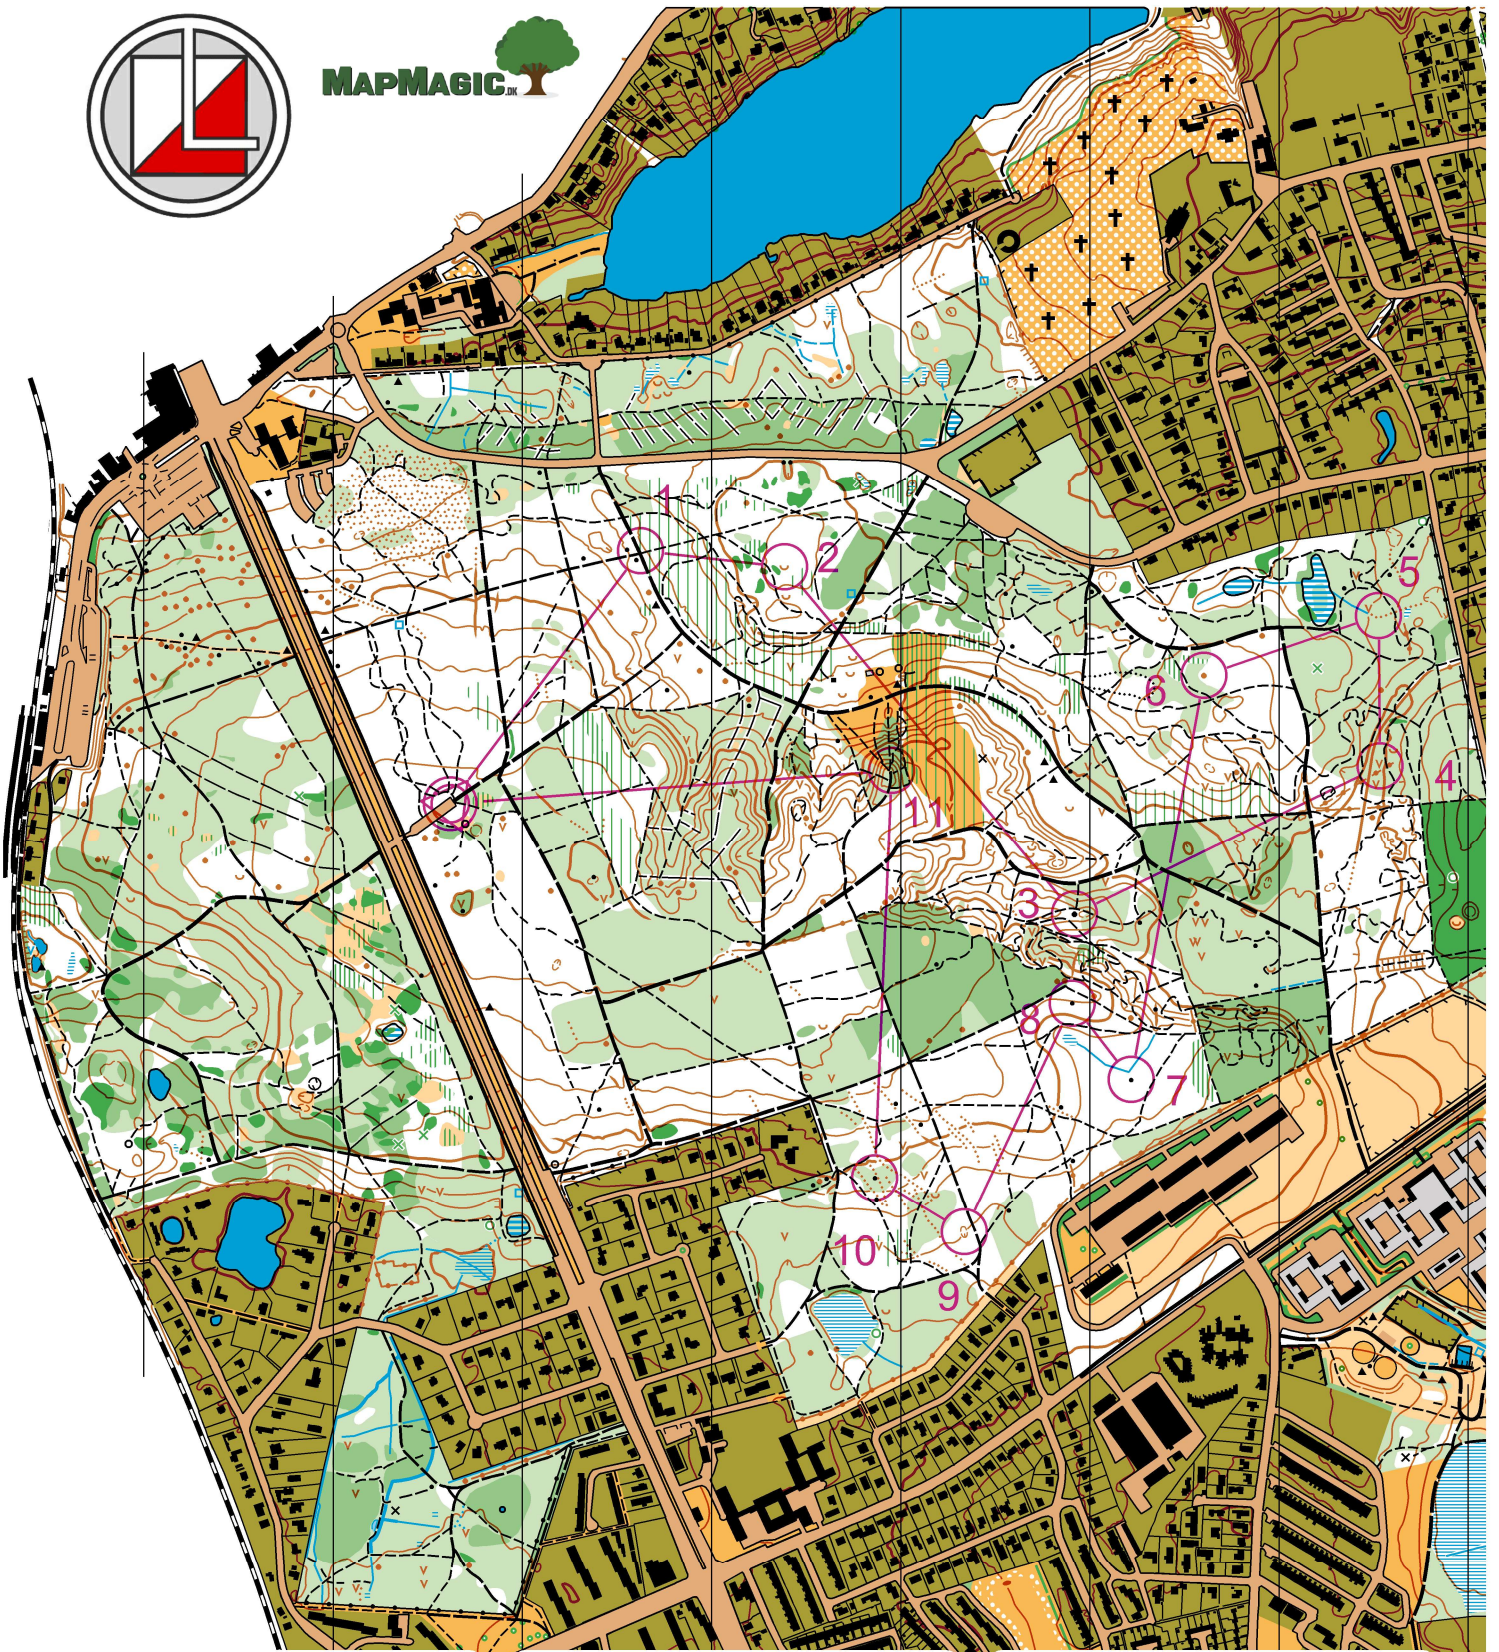

# Geelskov

1:10.000 | Ækvidistance: 2,5 m

Tegnet af Mads Troelsgård og Niels Møller, 2023, Lyngby Orienteringsklub

Findveji-Geelsskov		
Mellem 1	4,4 km	
		Paved area Path
1	42	Path Path Crossing
2	54	Small depression

3	43	Boulder
4	50	Northern Pit
5	51	Minor water channel Bend
6	56	Knoll
7	49	Boulder

8	37	Boulder
9	36	Depression
10	52	Boulder
11	33	Path Path Junction
	575 m	