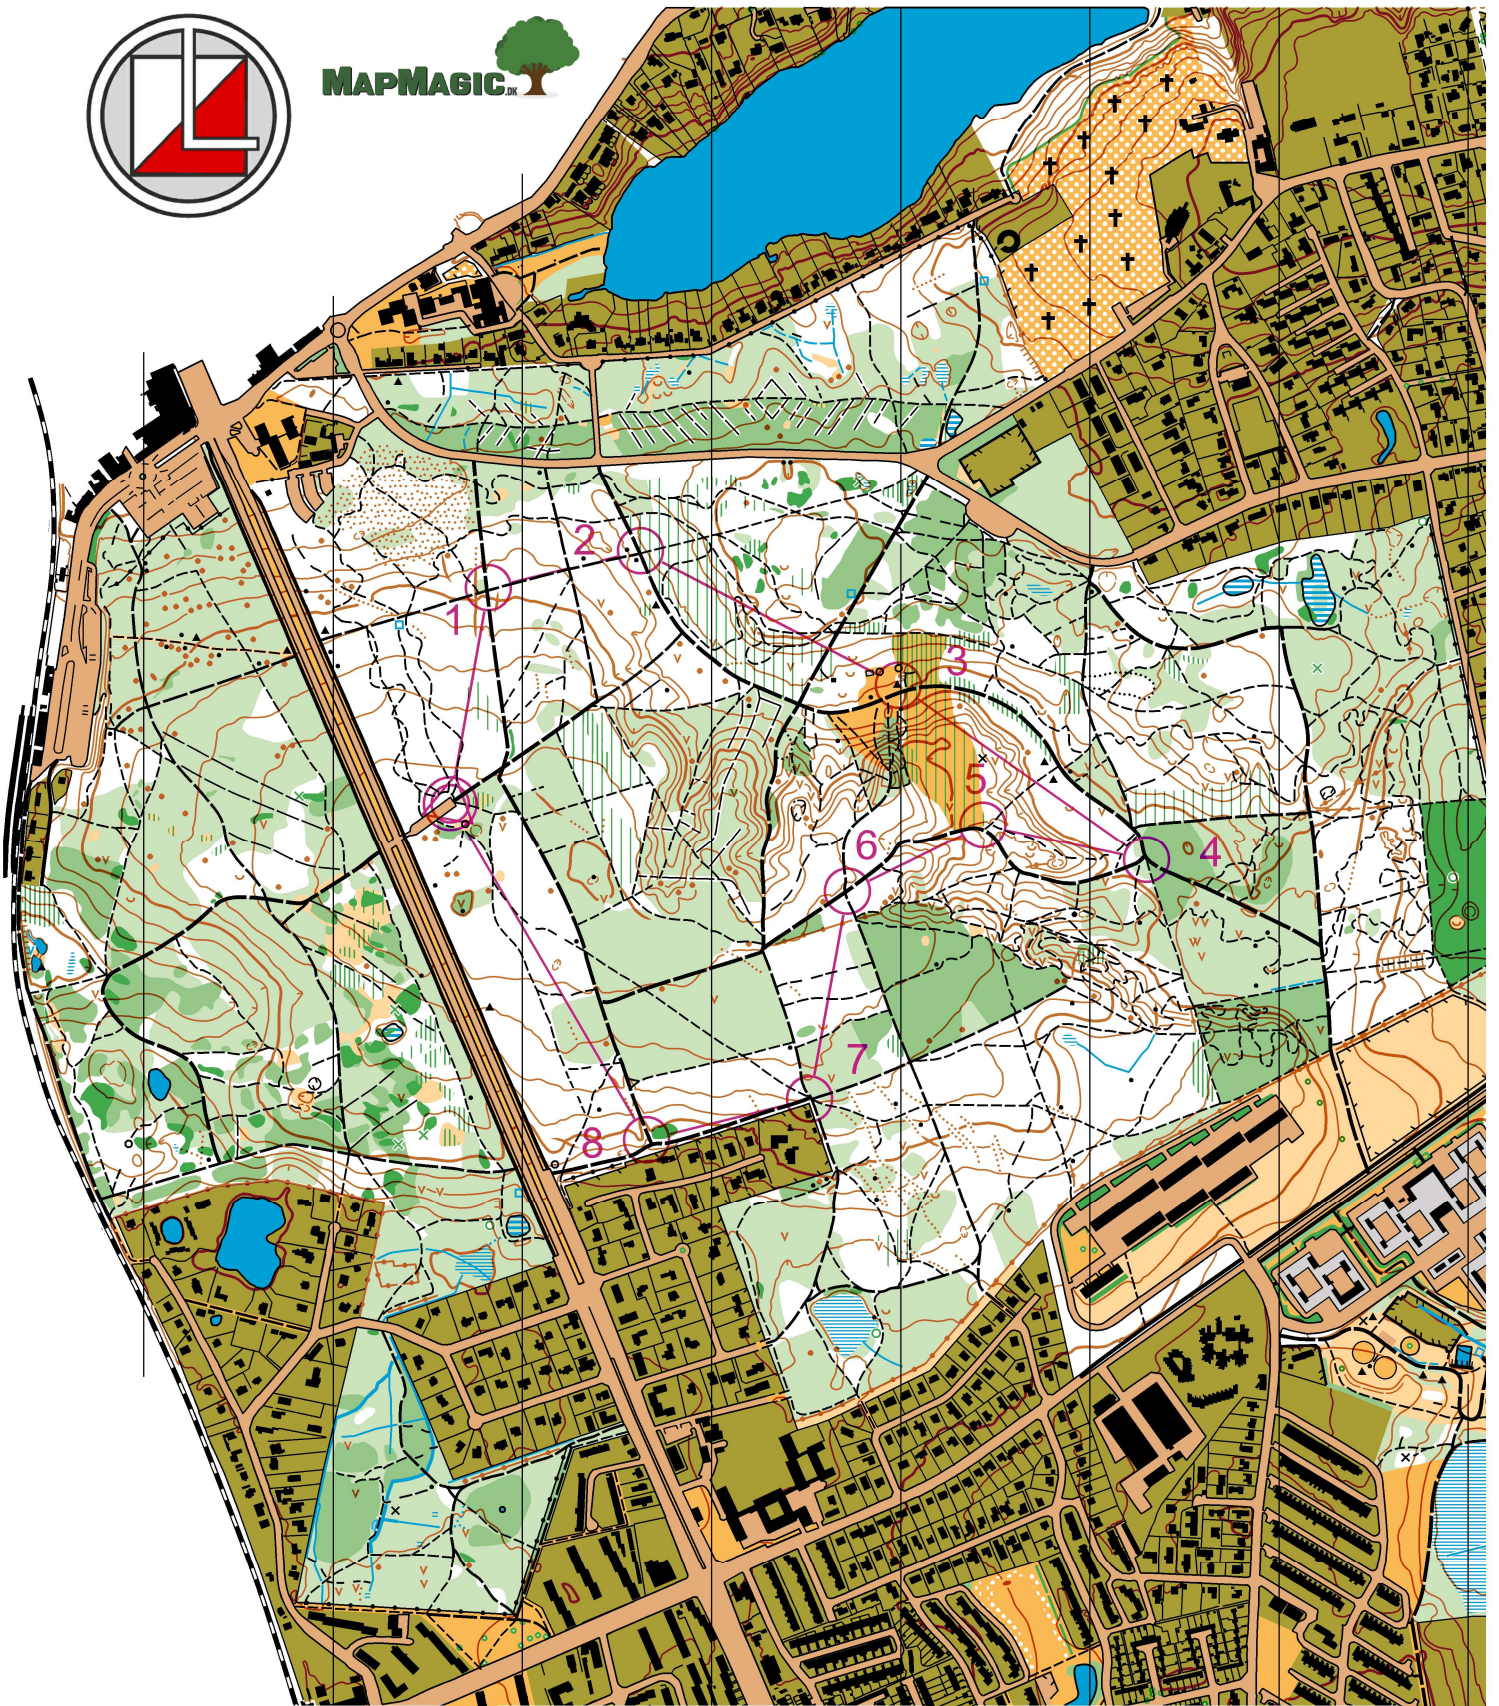

Geelskov

1:10.000 | Ækvidistance: 2,5 m

Tegnet af Mads Troelsgård og Niels Møller, 2023, Lyngby Orienteringsklub

Findveji-Geelsskov		
Begynder	2,7 km	
	Paved area Path	
1	31	Path Path Crossing

2	42	Path Path Crossing
3	32	Boulder cluster
4	35	Path Path Crossing
5	44	Path Bend

6	34	Path Path Crossing
7	39	Path Path Crossing
8	40	Path Path Junction
	525 m	