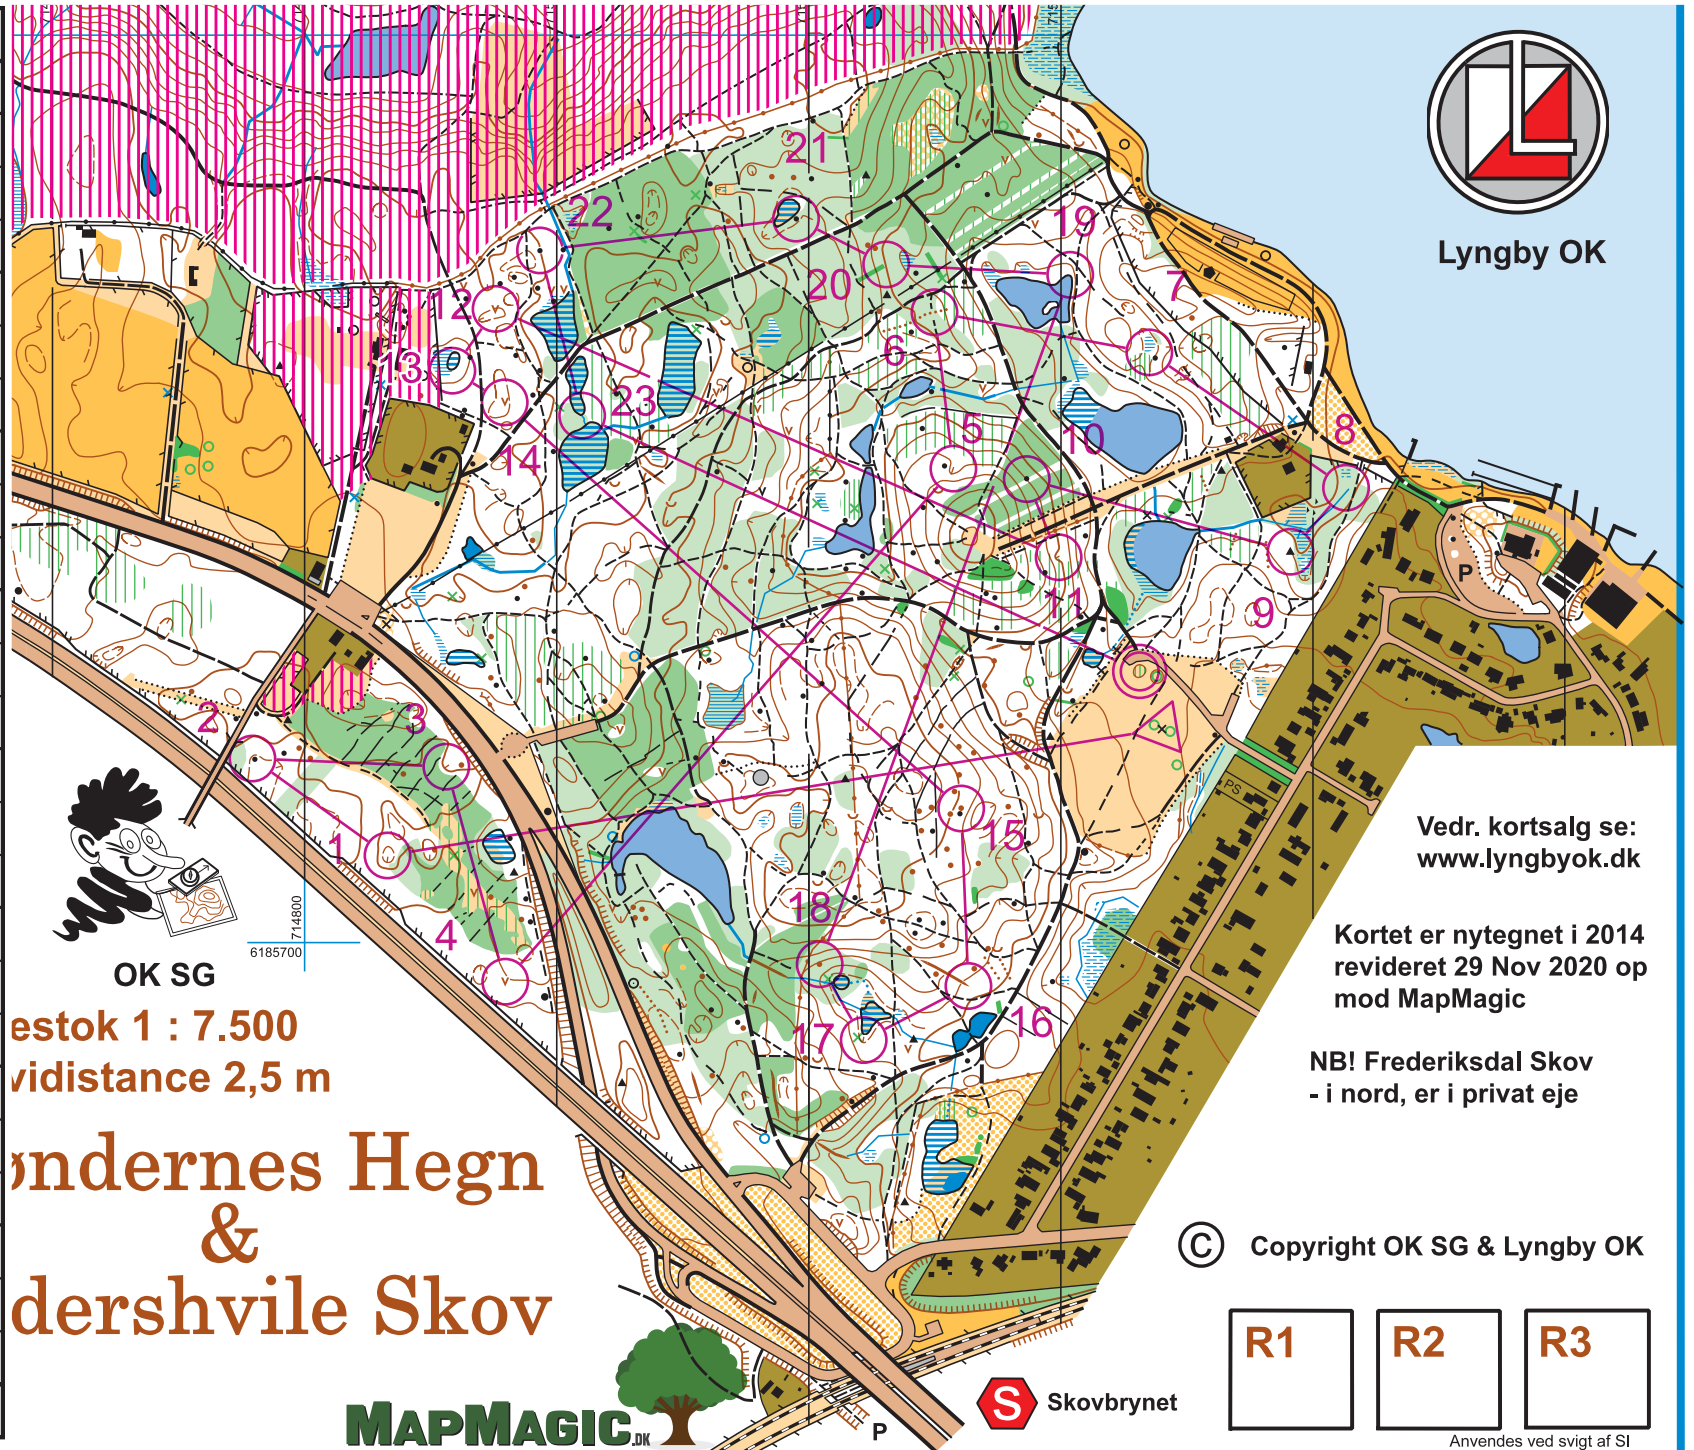

OK SG

**Målestok 1 : 7.500**  
**Ækvidistance 2,5 m**

# Bøndernes Hegn & Aldershvile Skov

**MAPMAGIC**.DK

Skovbrynet

Bøndernes Hegn				
Svær kort		4.0 km		
1	45	∇		
2	34	⊖		
3	36	∩		
4	44	⊖		⊥
5	41	≡		⊙
6	40	∇		
7	38	←	▲	
8	F17	∇		
9	F10	▲		
10	F13	∧		↘
11	F46	∧		↘
12	31	∩		
13	F3	●		
14	32	⊖		↖
15	43	▲		
16	37	∩		
17	39	▲		
18	F22	∩		
		⊙	150 m	⊙

www.condes.net 9.7.27 Lyngby OK  
 Bøndernes-Hegn100121

© Copyright OK SG & Lyngby OK

**R1**

**R2**

**R3**

Anvendes ved svigt af SI

Bøndernes Hegn					
Svær lang		6.9 km			
▷					
1	34	⊙			
2	35	▲			
3	36	∩			
4	45	∇			
5	37	∩			
6	F18	▨		⊙	
7	F20	▨		⊙	
8	F28	▨		⊙	
9	F27	▲			
10	39	▲			
11	F22	∩			
12	40	∇			
13	41	▨		⊙	
14	F14	∇			
15	F45 →	●			
16	F46	∧		∇	
17	31	∩			
18	F3	●			
19	F19	⊙		⊙	
20	46	▨		∇	
21	F16	▲			
22	38 ←	▲			
23	44	▨		∇	
○ <	600 m	> ⊙			